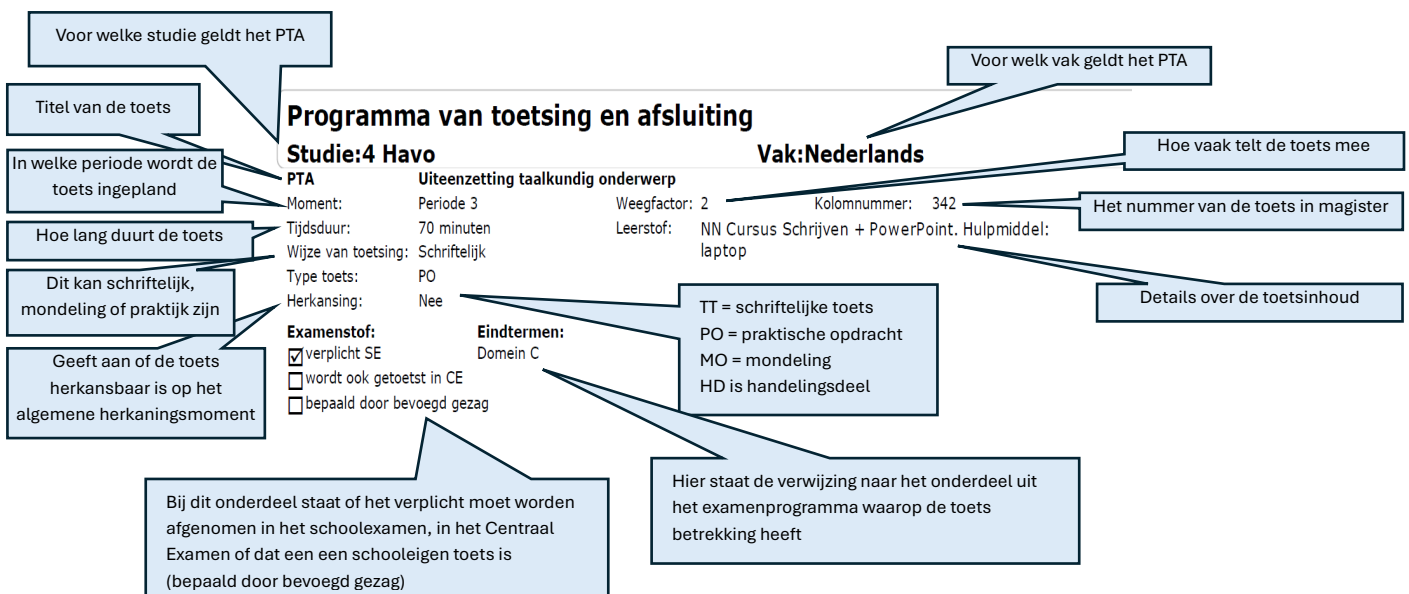

## Toelichting op het PTA 2024-2026/2027

Het programma van toetsing en afsluiting (PTA) is een overzicht van alle toetsen die bij het schoolexamen (SE) horen. Deze toetsen moeten afgerond zijn om aan het centraal schriftelijk examen (CSE) te mogen deelnemen.

Het PTA wordt verspreid over de examenjaren afgenomen:

Leerweg	Leerjaren	Periodes	Schoolexamenperiode (SE)
vmbo-bb /-kb/-tl	leerjaar 3	periode 1 t/m 4	SE3
	leerjaar 4	periode 5 t/m 7	SE4
havo	leerjaar 4	periode 1 t/m 4	SE4
	leerjaar 5	periode 5 t/m 7	SE5
vwo	leerjaar 4	periode 1 t/m 4	SE4
	leerjaar 5	periode 5 t/m 8	SE5
	leerjaar 6	periode 9 t/m 11	SE6

Hieronder volgt een toelichting per onderdeel om het PTA goed te kunnen lezen.

Voorbeeld van een PTA toets:

Voor de regels behorende bij het PTA / het schoolexamen, zie het examenreglement dat op deze pagina kan worden gedownload: